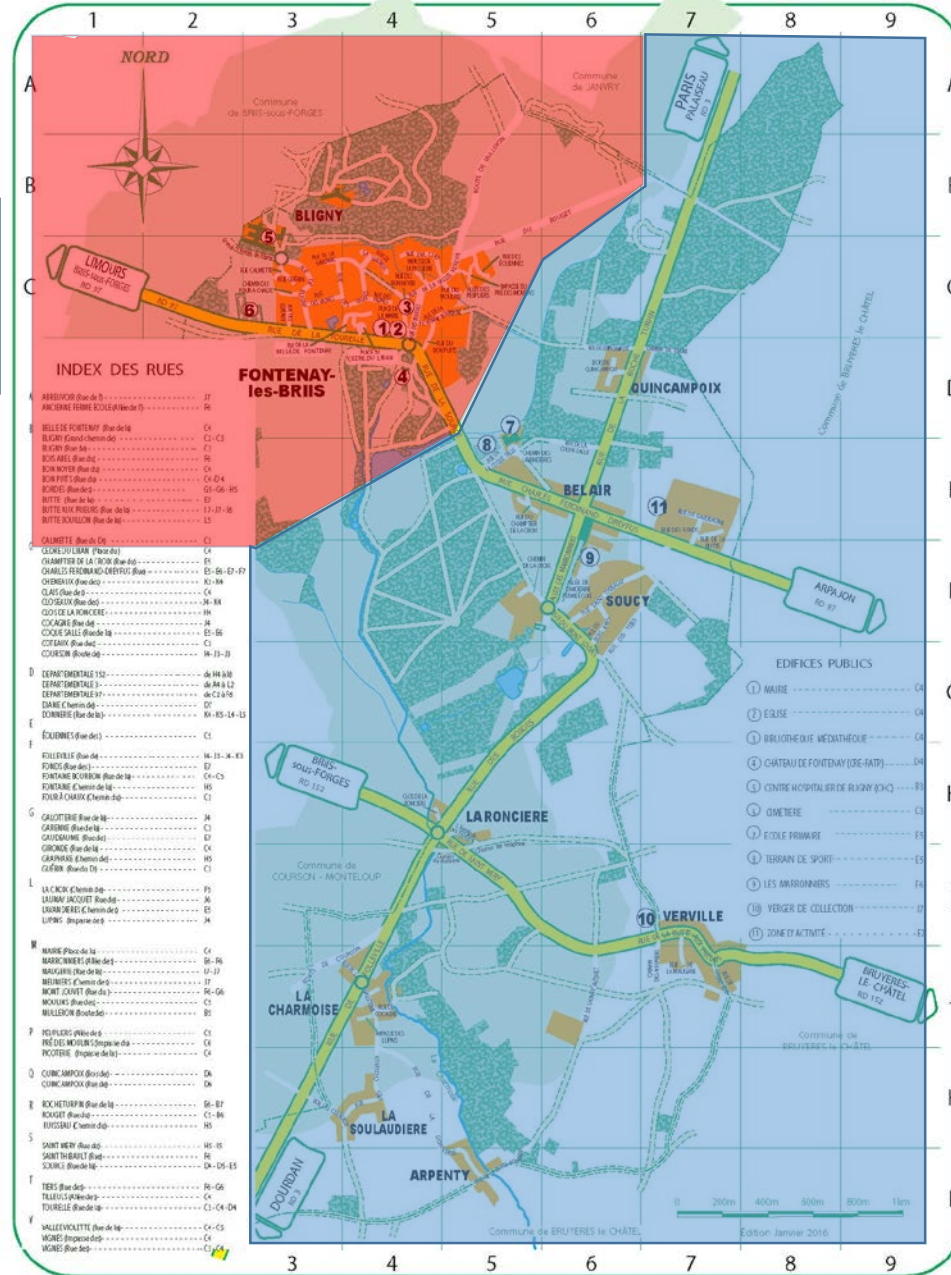

ELECTIONS → 2 Bureaux de vote

Bureau n°1 MAIRIE

Si vous habitez

- Le Bourg
- La Vallée Violette
- Les Eoliennes
- Bligny
- Le Four à Chaux

**DANS TOUS LES CAS
VERIFIER VOTRE CARTE D'ELECTEUR**

FONTENAY-les-BRIIS (91)

Bureau n°2 Les MARRONNIERS

Si vous habitez

- Quincampoix
- Bel Air
- Soucy
- La Roncière
- Verville
- La Charmoise
- La Soulaudière
- Arpenty