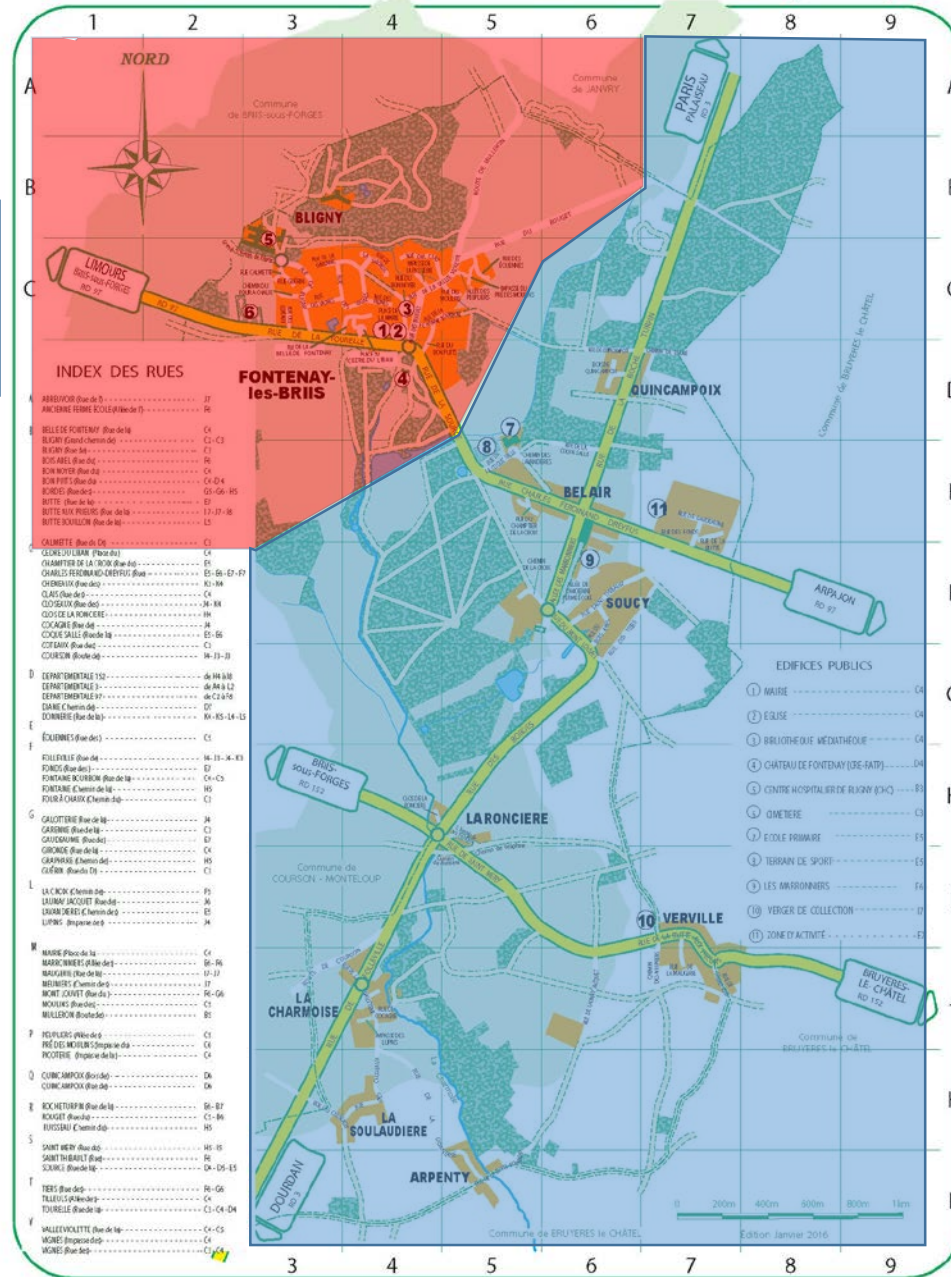

ELECTIONS → 2 Bureaux de vote

Bureau n°1 MAIRIE

Si vous habitez

- Le Bourg
- La Vallée Violette
- Les Eoliennes
- Bligny
- Le Four à Chaux

**DANS TOUS LES CAS
VERIFIER VOTRE CARTE D'ELECTEUR**

FONTENAY-les-BRIIS (91)

Bureau n°2 Les MARRONNIERS

Si vous habitez

- Quincampoix
- Bel Air
- Soucy
- La Roncière
- Verville
- La Charmoise
- La Soulaudière
- Arpenty